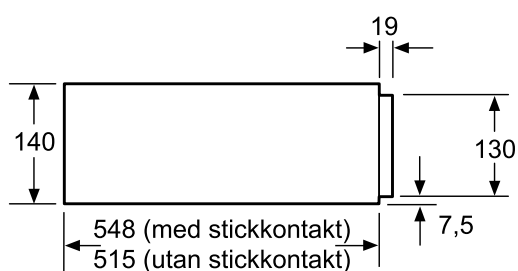

EAN-kod

4242003676561

Basfakta

Espressokoppar, maximalt antal: 64
Kapacitet, antal tallrikar: 12
Produktmått i mm (H x B x D): 140 x 595 x 548
Nischmått i mm (H x B x D): 140 x 560-568 x 550
Anslutningseffekt (W): 810
Anslutningskabelns längd (cm): 150

Skapad: 2016-12-02

Värmelåda, 14 cm BI 630CNS1

Det går att bygga in kompaktenheter med en produkthöjd på 455 mm över en värmelåda. Kräver inget extra hyllplan.

Mått i mm

Mått i mm