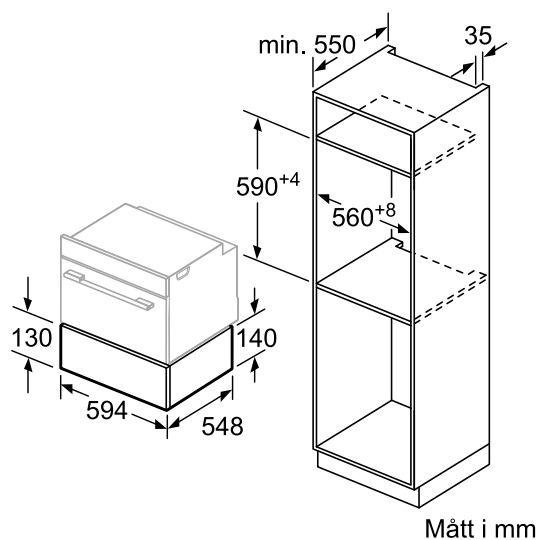

EAN-kod

4242003676561

Basfakta

Espressokoppar, maximalt antal: 64
Kapacitet, antal tallrikar: 12
Produktmått i mm (H x B x D): 140 x 595 x 548
Nischmått i mm (H x B x D): 140 x 560-568 x 550
Anslutningseffekt (W): 810
Anslutningskabelns längd (cm): 150

Skapad: 2016-12-02

Värmelåda, 14 cm BI 630CNS1

Det går att bygga in kompaktenheter med en produkthöjd på 455 mm över en värmelåda. Kräver inget extra hyllplan.

Mått i mm

Mått i mm